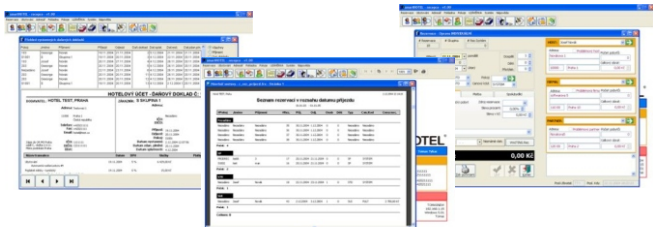

### smartHOTEL

- kompletní instalace recepčního systému smartHOTEL
- licence do 20 pokojů (za příplatek možné rozšířit)
- telefonní propojení na systém ALLWIN TREND
- propojení s pokladním systémem Gastro-Easy
- kompletní konfigurace dle přání zákazníka (1den)\*\*
- školení personálu přímo u zákazníka (1 den)\*\*
- možnost sjednání pravidelného servisu

### ALLWIN Trend

- instalace tarifikačního software pro tel.ústřednu
- vyhodnocení hovorů podle pulzů nebo pseudotarifikace
- licence do 32 poboček (za příplatek možné rozšířit)
- propojení na více než 105 modelů tel.ústředen
- propojení s recepčním systémem smartHOTEL
- možnost sjednání pravidelného upgrade programu